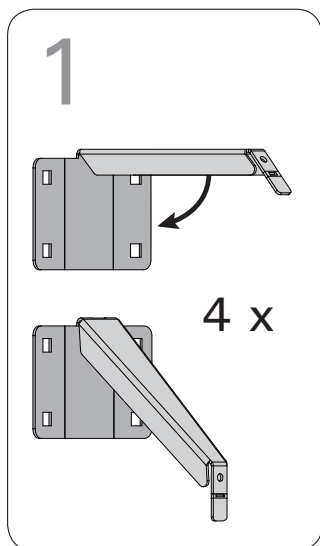

HTRT3L

3000-3200 K
Lämmin valkoinen /
Warm white

3

HARVIA
PL12
40951 Muurame
Finland
www.harvia.fi

EAC
Адрес:
ООО «Харвия РУС».
196084, г. Санкт-Петербург,
ул. Заставская, дом 7
E-mail: regionlog12@mail.ru