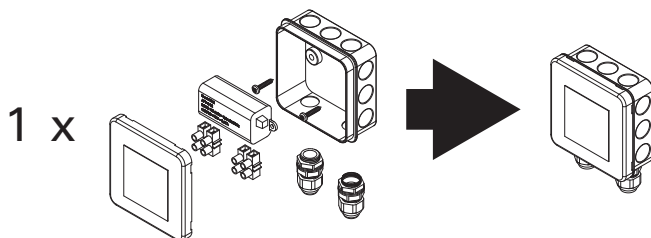

HTRT3L

3000-3200 K
Lämmin valkoinen /
Warm white

3

HARVIA
PL12
40951 Muurame
Finland
www.harvia.fi

EAC
Адрес:
ООО «Харвия РУС».
196084, г. Санкт-Петербург,
ул. Заставская, дом 7
E-mail: regionlog12@mail.ru