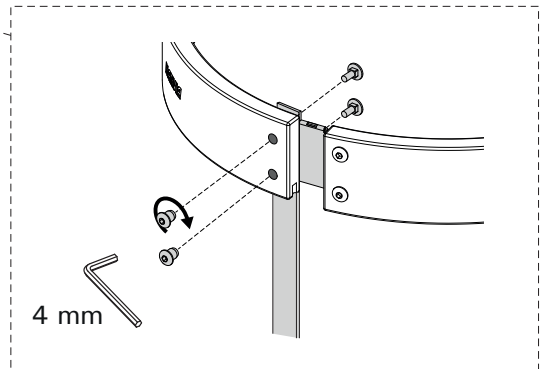

HTRT3L

3000-3200 K
Lämmin valkoinen /
Warm white

3

HARVIA
PL12
40951 Muurame
Finland
www.harvia.fi

EAC
Адрес:
ООО «Харвия РУС».
196084, г. Санкт-Петербург,
ул. Заставская, дом 7
E-mail: regionlog12@mail.ru