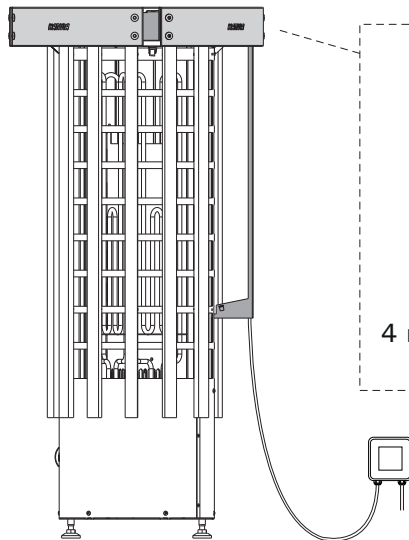

HTRT3L

3000-3200 K
Lämmin valkoinen /
Warm white

3

HARVIA
PL12
40951 Muurame
Finland
www.harvia.fi

EAC
Адрес:
ООО «Харвия РУС».
196084, г. Санкт-Петербург,
ул. Заставская, дом 7
E-mail: regionlog12@mail.ru