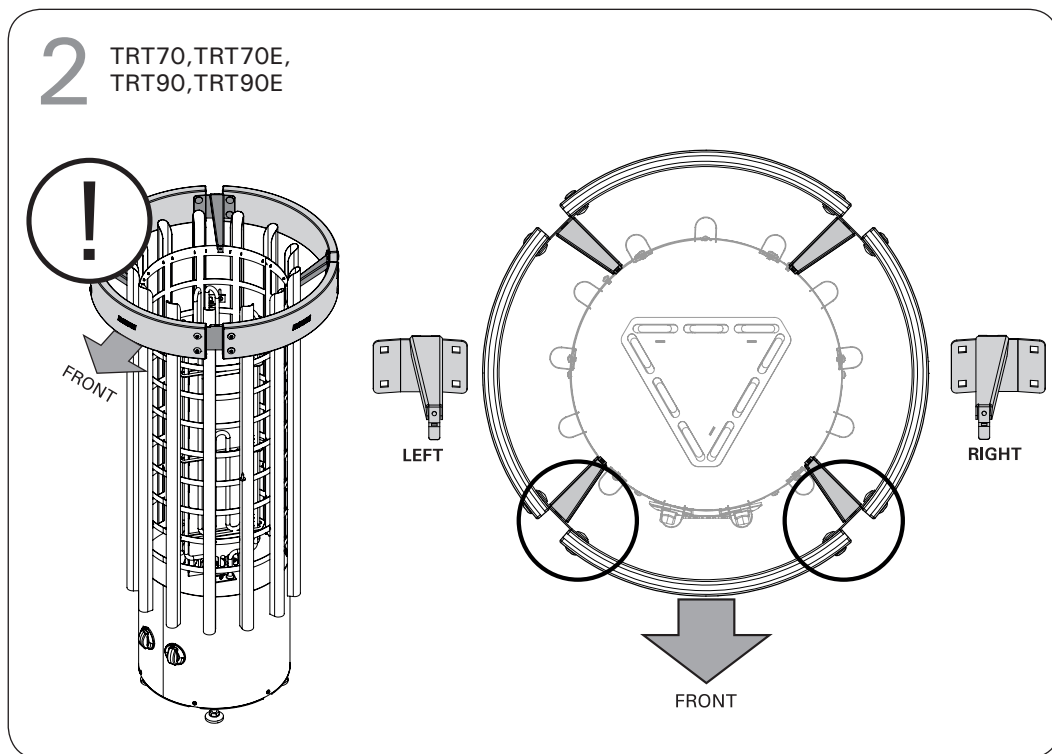

HTRT3L

3000-3200 K
Lämmin valkoinen /
Warm white

3

HARVIA
PL12
40951 Muurame
Finland
www.harvia.fi

EAC
Адрес:
ООО «Харвия РУС».
196084, г. Санкт-Петербург,
ул. Заставская, дом 7
E-mail: regionlog12@mail.ru