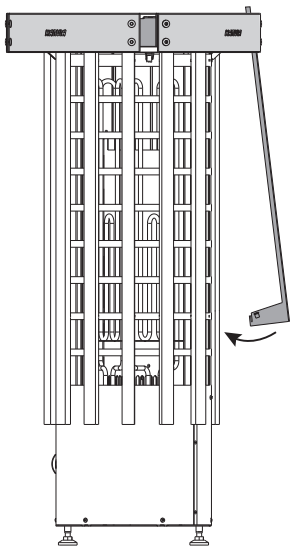

HTRT3L

3000-3200 K
Lämmin valkoinen /
Warm white

3

HARVIA
PL12
40951 Muurame
Finland
www.harvia.fi

EAC
Адрес:
ООО «Харвия РУС».
196084, г. Санкт-Петербург,
ул. Заставская, дом 7
E-mail: regionlog12@mail.ru