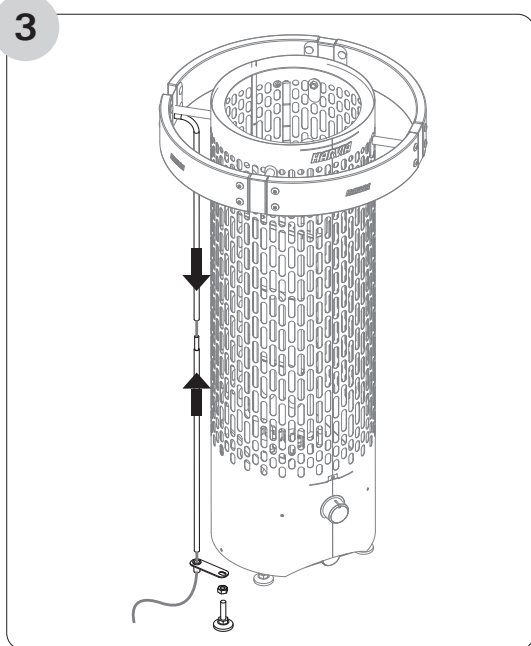

HPP3L

520 mm

3000-3200 K
Lämmin valkoinen /
Warm white

1 x

4 x 

1 x  M10

4 x  M8

8 x 

4 x 

1 x 

4 x 

1 x

1

2

3

4