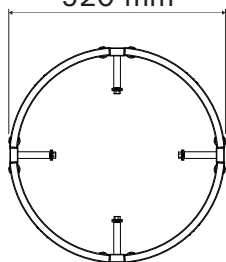

HPP3L

520 mm

3000-3200 K
Lämmin valkoinen /
Warm white

1 x

4 x 

1 x  M10

4 x  M8

8 x 

4 x 

1 x 

4 x 

1 x

1

2

3

4