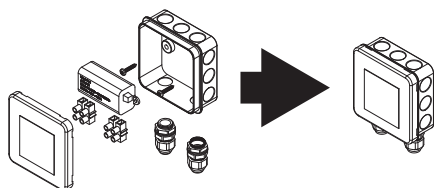

HPP3L

520 mm

3000-3200 K
Lämmin valkoinen /
Warm white

1 x

4 x 

1 x  M10

4 x  M8

8 x 

4 x 

1 x 

4 x 

1 x

1

2

3

4